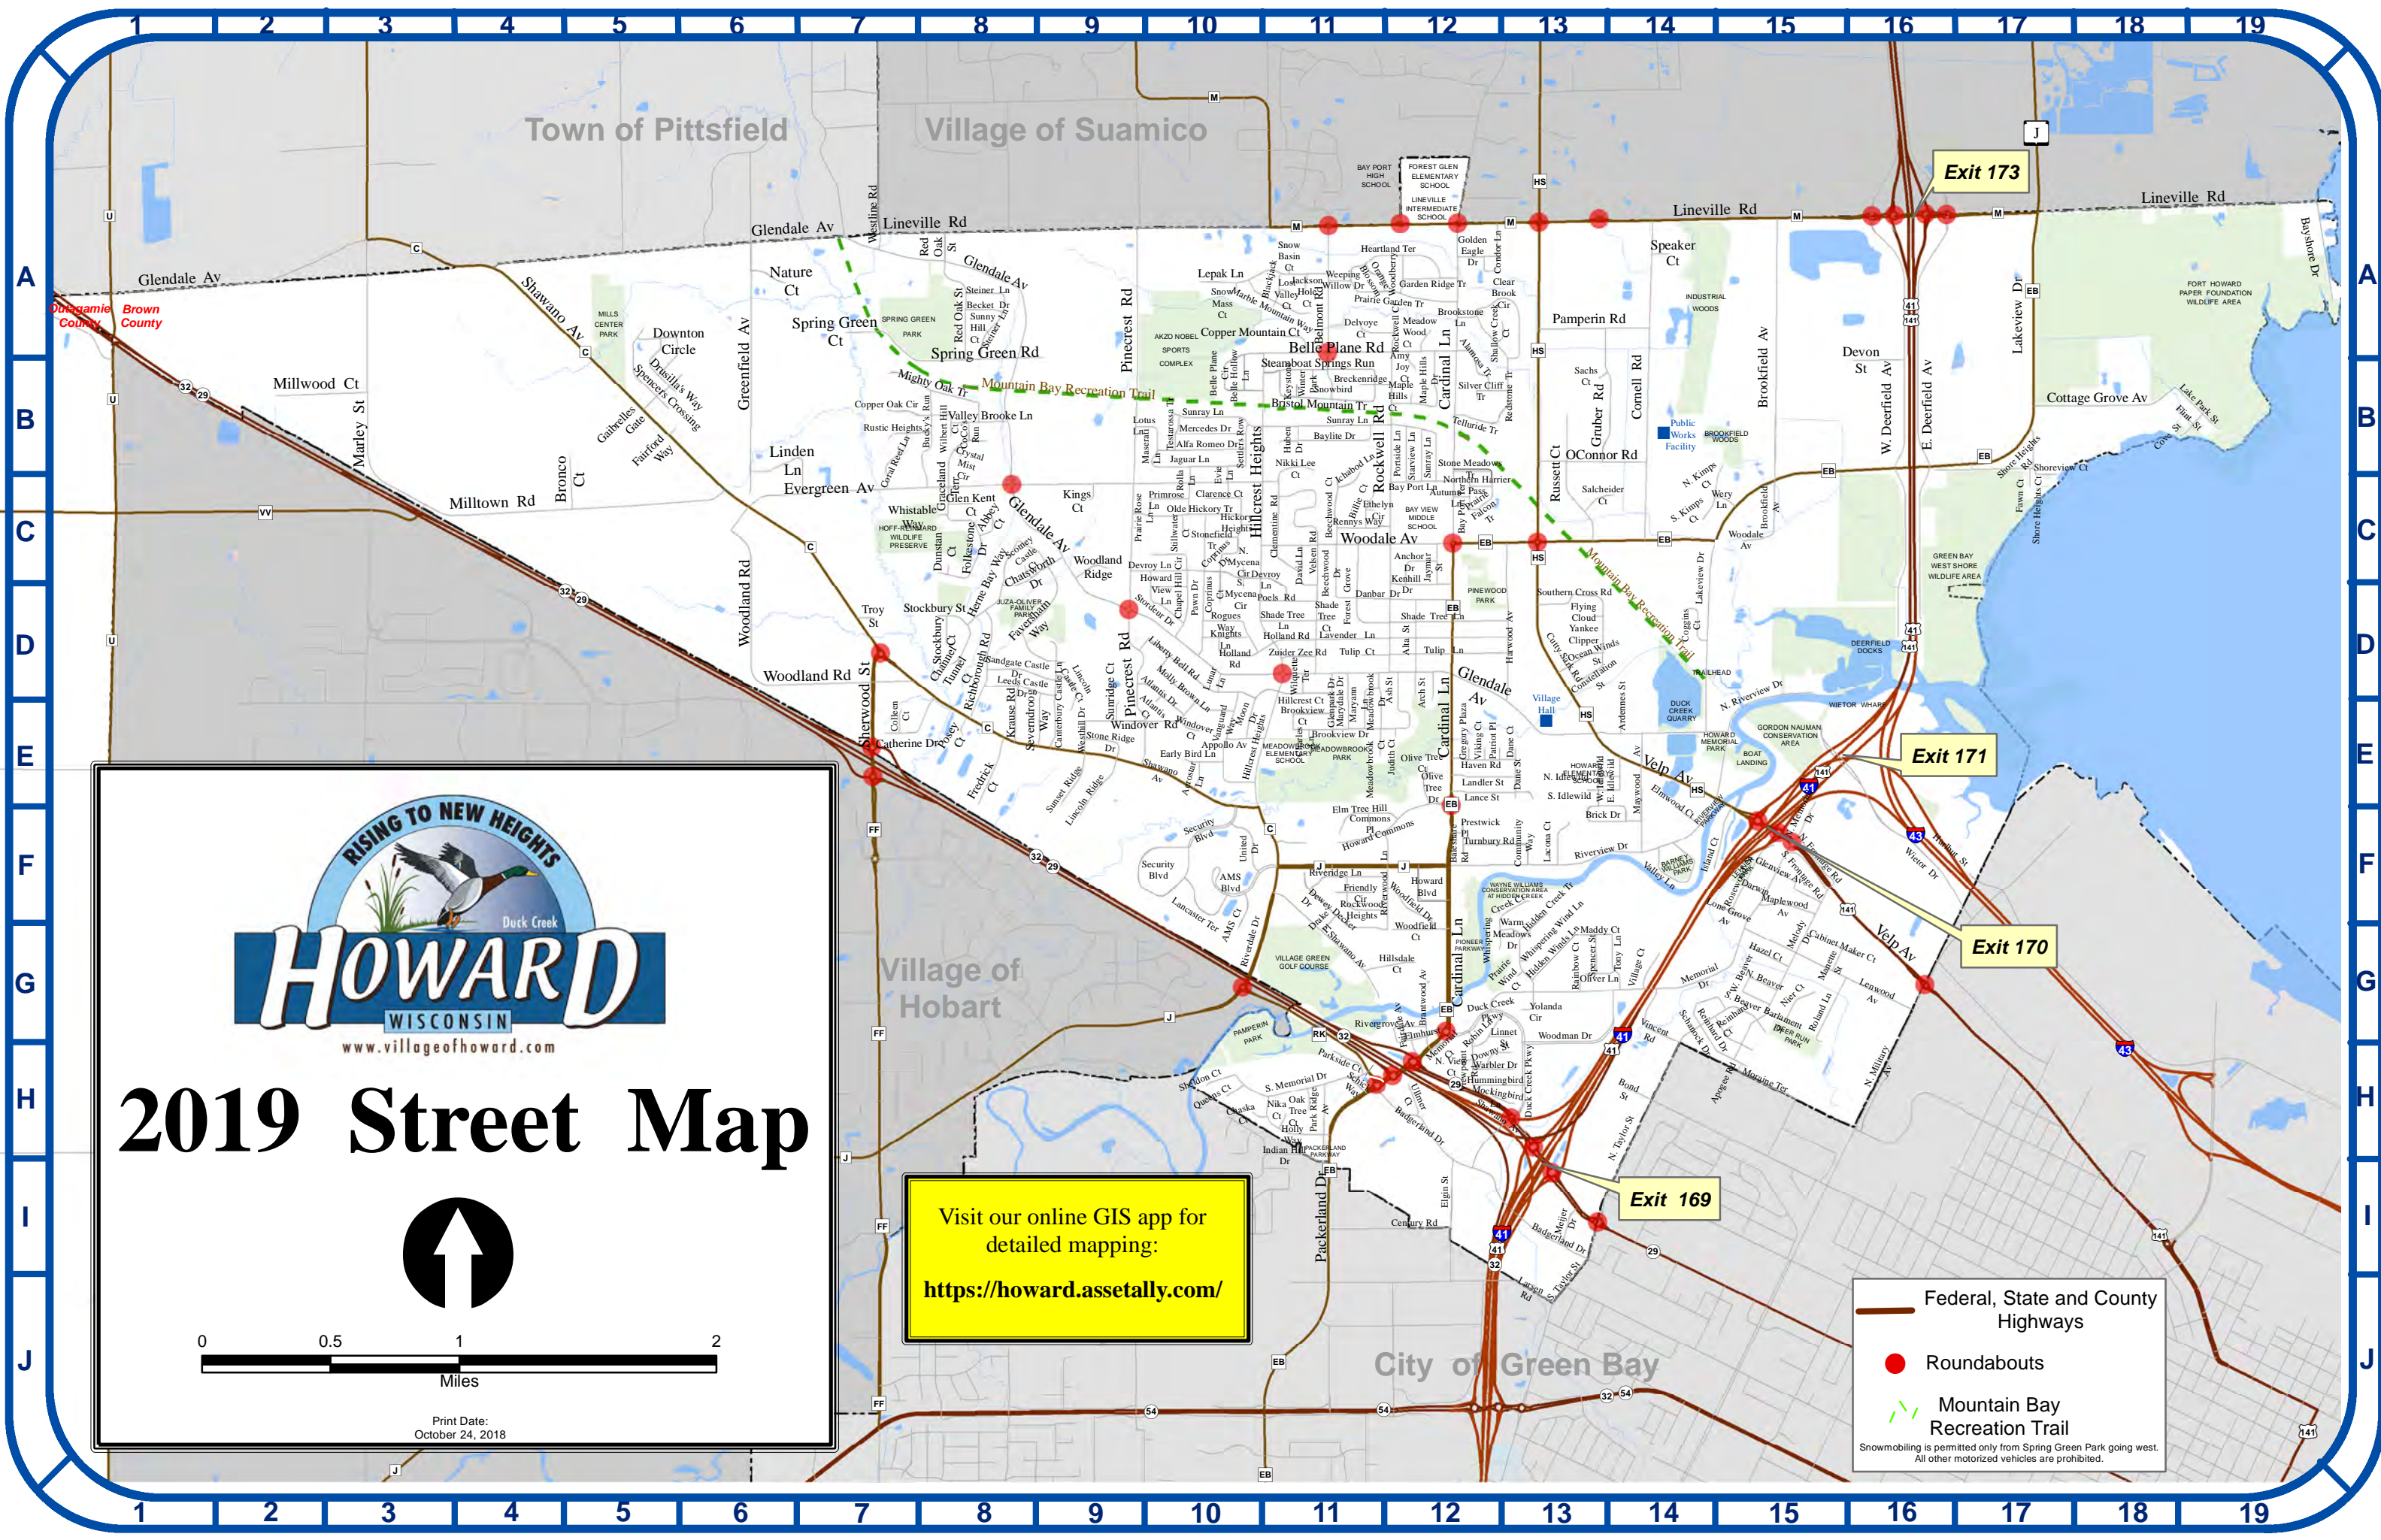

ABBEY CT	D-8
AEROSTAR LN	F-10
ALAMOSA TR	B-12
ALFA ROMEO RD	C-10
ALTA ST	E-12
AMS BLVD	G-10
AMS CT	G-10
AMY JOY CT	B-12
ANCHOR DR	D-12
APOGEE RD	H-14
APPOLLO AV	E-10
ARCH ST	E-12
ARDENNES ST	E-13
ASH ST	E-12
ATLANTIS CT	E-10
ATLANTIS DR	E-10
AUTUMN LN	C-12
<hr/>	
BADGERLAND DR	J-13
BALESHARE RD	F-12
BARLAMENT DR	H-15
BAYLITE DR	C-11
BAY PORT LN	C-12
BAY PORT TERR	C-12
BAYSHORE DR	A-19
BEAVER TRAIL DR, N	G-14
BEAVER TRAIL DR, S	G-14
BEAVER TRAIL DR, W	G-14
BECKET DR	B-8
BEECHWOOD CT	C-10
BEECHWOOD DR	D-11
BELLE HOLLOW LN	B-10
BELLE PLANE CI	B-10
BELLE PLANE RD	B-11
BELMONT RD	B-11
BILLIE CT	D-11
BLACKJACK WAY	B-10
BOND ST	H-14
BRANTWOOD AV	H-12
BRECKENRIDGE CT	B-11
BRICK DR	F-13
BRISTOL MOUNTAIN TR	B-10
BRONCO CT	C-5
BROOKFIELD AV	A-15 to D-15
BROOKSTONE LN	B-12
BROOKVIEW CT	E-11
BROOKVIEW DR	E-11
BUCKY'S RUN	C-8
<hr/>	
CABINET MAKER CT	G-15
CANTERBURY CASTLE CT	E-9
CANTERBURY CASTLE LN	E-9
CARDINAL LN	A-12 to H-12
CATHERINE DR	E-8
CENTURY RD	J-12
CHANNEL TUNNEL CT	D-7
CHAPEL HILL CI	D-10
CHARLES LN	E-11
CHASKA CT	H-10
CHATSWORTH DR	D-8
CLARENCE CT	C-10
CLEAR BROOK CI	B-12
CLEMENTINE RD	D-11
CO CO'S RUN	C-8
COGGINS CT	D-14 to E-14
COLLEEN CT	E-7
COMMONS PLACE	F-11
COMMUNITY WAY	F-13
CONDOR LN	A-12
CONSTELLATION ST	E-13
COPPER MOUNTAIN CT	B-11
COPPPER OAK CI	C-8
COPRINUS CT	D-10
COPRINUS DR	D-10
CORAL REEF LN	C-7
CORNELL RD	A-14 to D-14
COTTAGE GROVE AV	C-17
COVE ST	C-18
CRYSTAL MIST CI	C-8
CUTTY SARK RD	E-13
<hr/>	
DANBAR DR	D-12
DANE CT	E-12
DANE ST	F-13
DARWIN AV	G-15
DAVID LN	D-11
DEERFIELD AV, E	A-16 to E-16
DEERFIELD AV, W	A-16 to E-16
DELVOYE CT	B-11
DEVON ST	B-16
DEVROY LN	D-10
DEWEY DECKER DR	G-11
DOWNTON CIRCLE	B-5
DOWNY ST	H-12
DRAKE PL	G-11
DRUSILLA'S WAY	B-5
DUCK CREEK PKWY	H-12
DUNSTAN CT	D-7